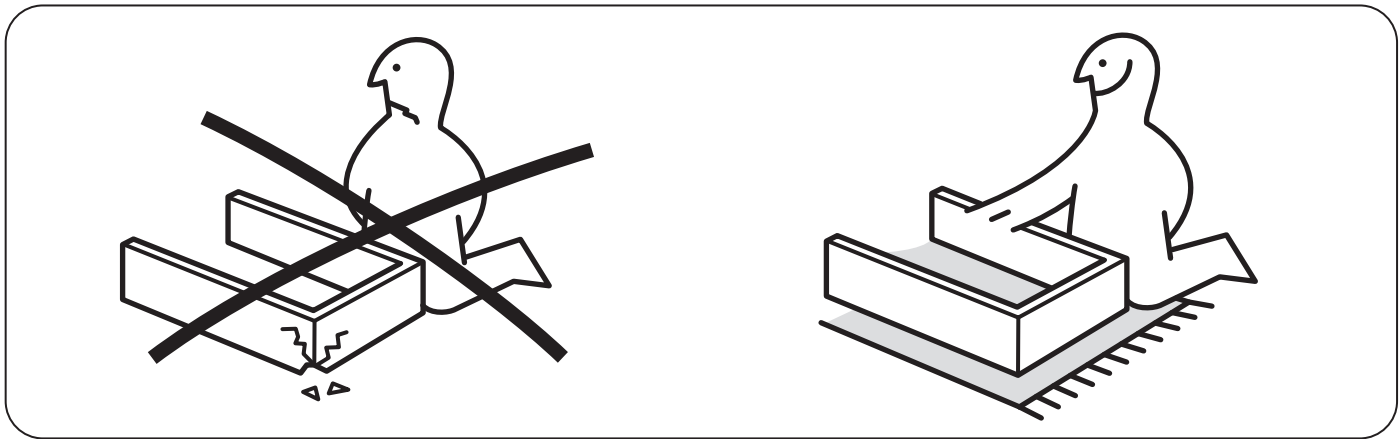

Tiếng Việt

CẢNH BÁO - Bàn dễ gãy - Không ngồi lên sản phẩm.

CẢNH BÁO - Bàn dễ vỡ - Không đặt vật nặng lên sản phẩm này, tải trọng tối đa 25 kg (55 lb).

1

118331

4x

101345

4x