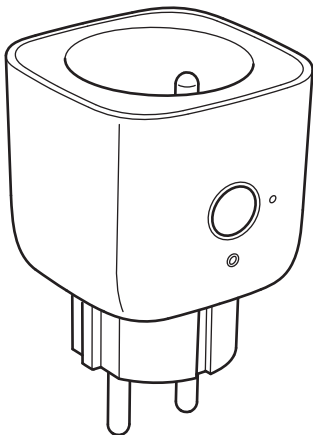

TRETAKT

Design and Quality
IKEA of Sweden

English

Only for indoor use.
Max. load: See type label.

Deutsch

Nur für den Gebrauch im Haus geeignet.
Max. Belastung siehe Typenetikett.

Français

Uniquement pour une utilisation à l'intérieur.
Charge maxi : voir plaque signalétique.