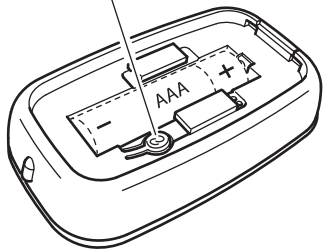

1

2

3

max 5 cm
(max 2")

4

+

3

4

max 5 cm
(max 2")

5

TRETAKT

+

DIRIGERA

=

🔍 IKEA Home smart

Download on the
App Store