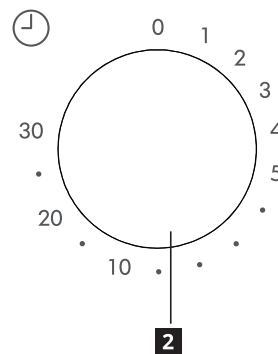

Funkcijos

1 Mikrobangų galios lygis

Kintamas galios lygis leidžia lanksčiai gaminti mikrobangų krosnelėje. Norimus lygius galima pasirinkti pasukus maitinimo rankenėlę.

2 Laikmatis

Norėdami nustatyti šildymo laiką, nustatykite laikmačio rankenėlę į norimą laiko padėtį pagal maisto šildymo instrukcijas.

Specifikacija

Modelis:	TILLREDA 504.867.92
Nominali įtampa:	220–230 V ~ 50 Hz
Nominalioji įvesties galia (mikrobangos):	1050 W
Nominalioji išvesties galia (mikrobangos):	700 W
Krosnelės talpa:	20 L
Sukamojo padėklo skersmuo:	255 mm
Išoriniai matmenys:	439,5 × 340,0 × 258,2 mm
Grynasis svoris:	10,39 kg