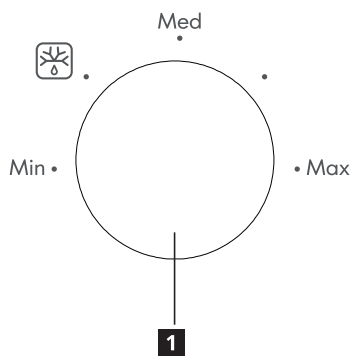

Komandna tabla

- **1** Dugme za napajanje
- **2** Dugme tajmera