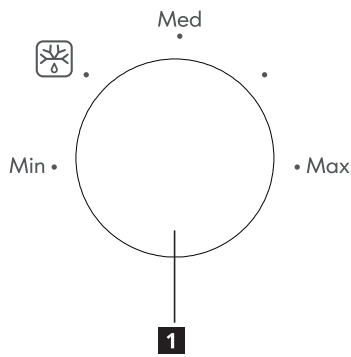

Käyttöpaneeli

1. 1 Virtanuppi
   2 Ajastimen nuppi

Toiminnot

1 Mikroaaltotehotaso

Erilaiset tehotasot lisäävät joustavuutta ruoanvalmistukseen mikroaaltouunilla. Valitse haluamasi tasot kääntämällä virtanuppia.

2 Ajastin

Aseta valmistusaika kääntämällä ajastinnuppi halutun ajan kohdalle valmistusohjeen mukaan.

Tekniset tiedot

Malli:	TILLREDA 504.867.92
Nimellisjännite:	220–230 V ~ 50 Hz
Nimellissyöttöteho (mikroaalto):	1050 W
Nimellislähtöteho (mikroaalto):	700 W
Uunin tilavuus:	20 L
Pyöritysalustan halkaisija:	255 mm
Ulkomitat:	439,5 × 340,0 × 258,2 mm
Nettopaino:	10,39 kg