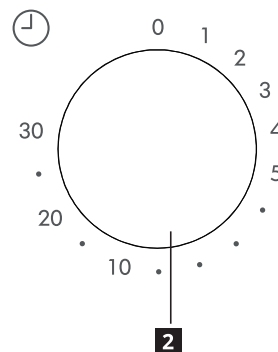

Funkcie

1 Úroveň výkonu mikrovlnnej rúry

Variabilné úrovne výkonu dodávajú mikrovlnnému vareniu flexibilitu. Požadované úrovne je možné zvoliť otáčaním ovládača výkonu.

2 Časovač

Dobu ohrevania nastavte otočením časovača na požadovanú dobu podľa návodu na prípravu jedla.

Technické údaje

Model:	TILLREDA 504.867.92
Menovité napätie:	220 - 230 V~ 50 Hz
Menovitý príkon (Mikrovlnná rúra):	1050 W
Menovitý výkon (Mikrovlnná rúra):	700 W
Objem rúry:	20 L
Priemer otočného taniera:	255 mm
Vonkajšie rozmery:	439,5 × 340,0 × 258,2 mm
Čistá váha:	10,39 kg