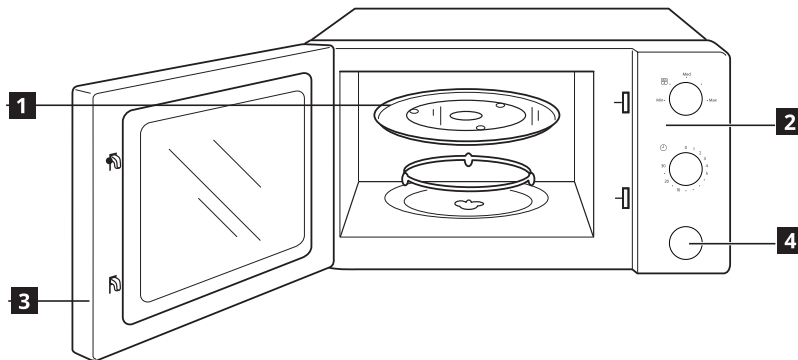

Popis výrobku

- **1** Sklenený podnos
- **2** Ovládací panel
- **3** Dvere
- **4** Tlačidlo na otvorenie dvierok