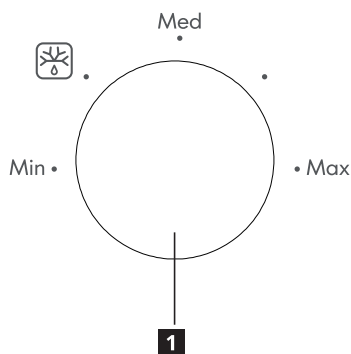

Valdymo skydelis

- **1** Maitinimo rankenėlė
- **2** Laikmačio rankenėlė