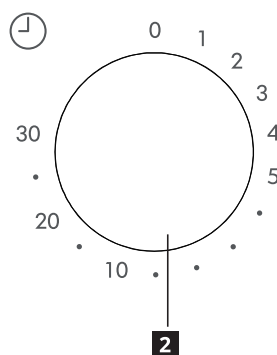

Vadības panelis

Funkcijas

1 Mikroviļņu jaudas līmenis

Dažādi jaudas līmeņi piešķir elastīgumu gatavošanai mikroviļņu krāsnī. Vēlamo līmeni var izvēlēties, pagriežot barošanas pogu.

2 Taimeris

Lai iestatītu gatavošanas laiku, pagriežot taimera pogu uz vēlamo laiku atbilstoši ēdiena gatavošanas norādījumiem.

Specifikācijas

Modelis:	TILLREDA 504.867.92
Nominālais spriegums:	220-230 V ~ 50 Hz
Nominālā ieejas jauda (mikroviļņi):	1050 W
Nominālā izejas jauda (mikroviļņi):	700 W
Krāsns ietilpība:	20 l
Paplātes diametrs:	255 mm
Ārējie izmēri:	439,5 × 340,0 × 258,2 mm
Neto svars:	10,39 kg