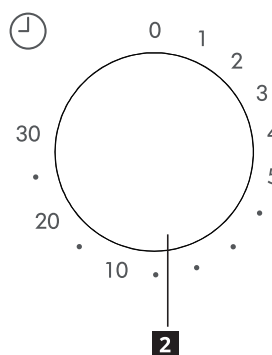

Bandeau de commande

Fonctions

1 Niveau de puissance du micro-ondes

Les niveaux de puissance variables ajoutent de la flexibilité à la cuisson au micro-ondes. Les niveaux souhaités peuvent être choisis en tournant le bouton de puissance.

2 Minuteur

Permet de régler le temps de cuisson en tournant le bouton de minuterie sur le temps souhaité selon le guide de cuisson de l'aliment.

Spécification

Modèle :	TILLREDA 504.867.92
Tension nominale :	220-230 V ~ 50 Hz
Puissance d'entrée nominale (micro-ondes) :	1 050 W
Puissance de sortie nominale (micro-ondes) :	700 W
Capacité du four :	20 L
Diamètre du plateau tournant :	255 mm
Dimensions externes :	439,5 × 340,0 × 258,2 mm
Poids net :	10,39 kg