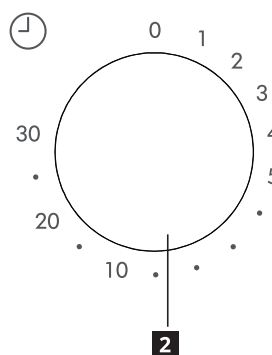

Funzioni

1 Livello di potenza del microonde

I livelli di potenza offrono la massima flessibilità di cottura con il microonde. Ruotare la manopola di regolazione della potenza per selezionare i livelli desiderati.

2 Timer

Per impostare il tempo di cottura, ruotare la manopola del timer sul tempo desiderato, secondo quanto indicato nella guida per la cottura degli alimenti.

Specifiche

Modello:	TILLREDA 504.867.92
Tensione:	220-230 V~ 50 Hz
Potenza nominale di ingresso (microonde):	1050 W
Potenza nominale in uscita (microonde):	700 W
Capacità del forno:	20 l
Diametro del piatto girevole:	255 mm
Dimensioni esterne:	439,5 × 340,0 × 258,2 mm
Peso netto:	10,39 kg