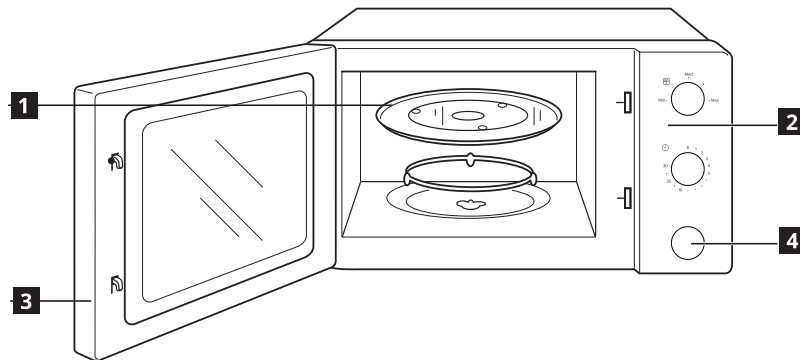

Описание на продукта

- **1** Стъклена подложка
- **2** Панел за управление
- **3** Врата
- **4** Бутон за отваряне на вратата