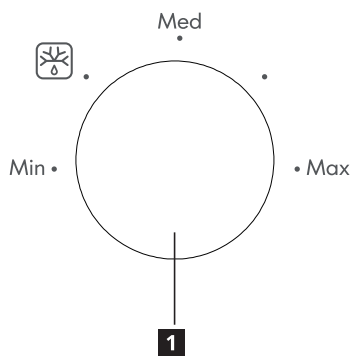

Kontrollpanel

1. 1 Av/på-knapp
   2 Tidtakerknapp

Funksjoner

1 Mikrobølgens effektnivå

De forskjellige effektnivåene gir fleksibilitet når man lager mat i mikrobølgeovn. Vri på av/på-knotten for å stille til ønsket nivå.

2 Tidtaker

Juster tilberedningstiden ved å skru tidsbryteren til ønsket tid etter din oppskrift.

Spesifikasjoner

Modell:	TILLREDA 504.867.92
Spenning:	220–230 V ~ 50 Hz
Nominell inngangseffekt (mikrobølger):	1 050 W
Nominell utgangseffekt (mikrobølger):	700 W
Ovnens kapasitet:	20 L
Dreibar diameter:	255 mm
Dimensjoner:	439,5 × 340,0 × 258,2 mm
Nettvekt:	10,39 kg