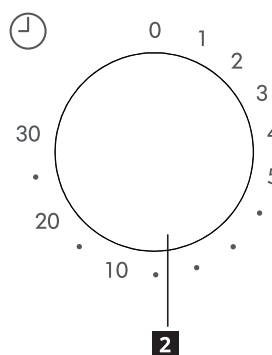

Juhtpaneel

Funktsioonid

1 Mikrolaineahju võimsustase

Erinevad võimsustasemed teevad mikrolaineahjus toiduvalmistamise paindlikumaks. Soovitud võimsustaseme valimiseks keerake võimsusnuppu.

2 Taimer

Küpsetusaja määramiseks pöörake taimeri nupp soovitud ajale vastavalt toidu küpsetamisjuhiste.

Tehnilised andmed

Mudel:	TILLREDA 504.867.92
Nimipinge:	220–230 V ~ 50 Hz
Nimisisendvõimsus (mikrolaine):	1050 W
Nimiväljund (mikrolaine):	700 W
Ahju mahutavus:	20 l
Pöördlaua läbimõõt:	255 mm
Välismõõtmed:	439,5 × 340,0 × 258,2 mm
Netokaal:	10,39 kg