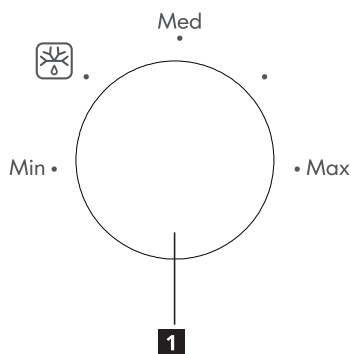

Panel de control

- **1** Mando de potencia
- **2** Mando del temporizador