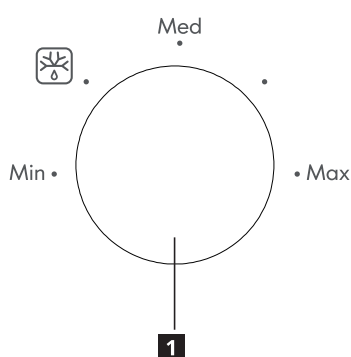

Vadības panelis

Funkcijas

1 Mikroviļņu jaudas līmenis

Dažādi jaudas līmeņi piešķir elastīgumu gatavošanai mikroviļņu krāsnī. Vēlamo līmeni var izvēlēties, pagriežot barošanas pogu.

2 Taimeris

Lai iestatītu gatavošanas laiku, pagriežot taimera pogu uz vēlamo laiku atbilstoši ēdiena gatavošanas norādījumiem.

Specifikācijas

Modelis:	TILLREDA 504.867.92
Nominālais spriegums:	220-230 V ~ 50 Hz
Nominālā ieejas jauda (mikroviļņi):	1050 W
Nominālā izejas jauda (mikroviļņi):	700 W
Krāsns ietilpība:	20 l
Paplātes diametrs:	255 mm
Ārējie izmēri:	439,5 × 340,0 × 258,2 mm
Neto svars:	10,39 kg