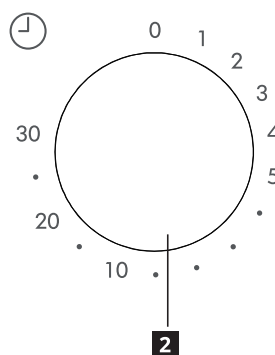

Funkcije

1 Stupanj snage mikrovalne pećnice

Promjenjivi stupnjevi snage dodaju fleksibilnost kuhanju u mikrovalnoj pećnici. Željene razine možete odabrati okretanjem gumba za uključivanje/isključivanje.

2 Tajmer

Postavite vrijeme kuhanja okretanjem tajmera na željeno trajanje prema vodiču za kuhanje hrane.

Specifikacija

Model:	TILLREDA 504.867.92
Nazivni napon:	220-230 V ~ 50 Hz
Nazivna ulazna snaga (mikrovalna):	1050 W
Nazivna izlazna snaga (mikrovalna):	700 W
Zapremina pećnice:	20 L
Promjer okretne ploče:	255 mm
Vanjske dimenzije:	439,5 × 340,0 × 258,2 mm
Neto težina:	10,39 kg