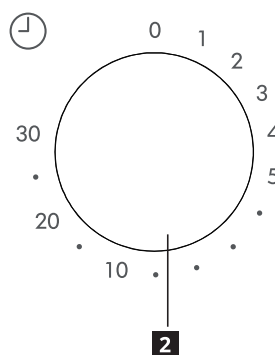

Funkcije

1 Stopnja moči mikrovalovne pečice

Spremenljive stopnje moči omogočajo prilagodljivo kuhanje v mikrovalovni pečici. Zasukajte vrtljiv gumb, da izberete želene ravni.

2 Časovnik

Nastavitev časa kuhanja z obračanjem gumba časovnika na zeleni čas glede na navodila za kuhanje hrane.

Specifikacije

Model:	TILLREDA 504.867.92
Nazivna napetost:	220–230 V ~ 50 Hz
Nazivna vhodna moč (mikrovalovi):	1050 W
Nazivna izhodna moč (mikrovalovi):	700 W
Zmogljivost pečice:	20 l
Premer vrtljivega krožnika:	255 mm
Zunanje dimenzije:	439,5 × 340,0 × 258,2 mm
Neto teža:	10,39 kg