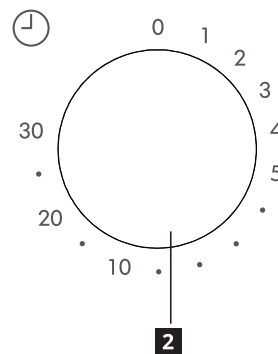

Функції

1 Рівень потужності мікрохвильової печі

Різні рівні потужності забезпечують гнучкість під час приготування їжі у мікрохвильовій печі. Для вибору бажаного рівня обертайте ручку регулювання потужності.

2 Таймер

Встановіть час приготування, обертаючи регулятор таймера у потрібне положення, відповідно до керівництва з приготування їжі.

Технічні характеристики

Модель:	TILLREDA 504.867.92
Номинальна напруга:	220-230 В ~ 50 Гц
Номинальна споживана потужність (мікрохвилі):	1050 Вт
Номинальна вихідна потужність (мікрохвилі):	700 Вт
Ємність печі:	20 л
Діаметр поворотного піддона:	255 мм
Габарити:	439,5×340,0×258,2 мм
Маса нетто:	10,39 кг