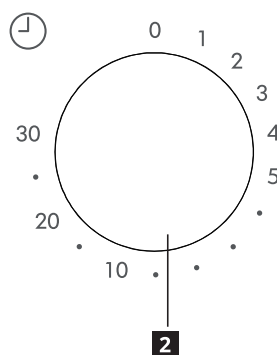

Kontrolpanel

1. 1 Effektvælger
   2 Drejeknap til timer

Funktioner

1 Effekttrin for mikrobølgeovn

Variable effekttrin gør tilberedning i mikrobølgeovnen fleksibel. Vælg det ønskede trin ved at dreje effektvælgeren.

2 Timer

Indstil kogetiden ved at dreje timerknappen til den ønskede tid i henhold til opskriften.

Specifikation

Model:	TILLREDA 504.867.92
Nominel spænding:	220-230 V ~ 50 Hz
Nominel indgangseffekt (mikrobølgeovn):	1.050 W
Nominel udgangseffekt (mikrobølgeovn):	700 W
Ovnkapacitet:	20 L
Drejetallerkens diameter:	255 mm
Ydre mål:	439,5 × 340,0 × 258,2 mm
Nettovægt:	10,39 kg