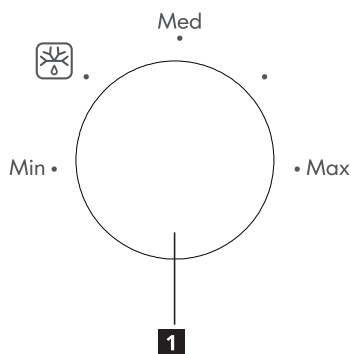

Панел за управление

- **1** Бутон за мощност
- **2** Бутон за таймер