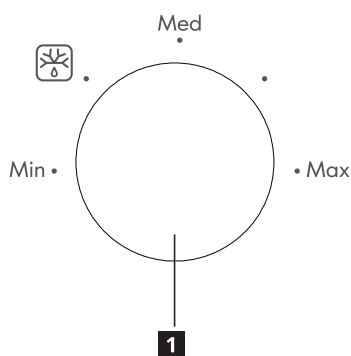

Upravljačka ploča

- **1** Gumb za uključivanje/isključivanje
- **2** Gumb tajmera