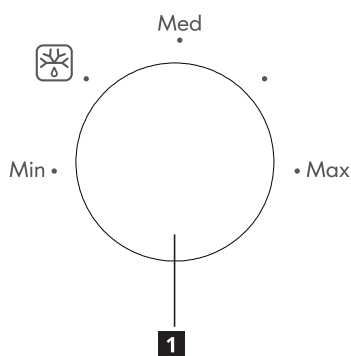

Nadzorna plošča

- **1** Gumb za vklop/izklop
- **2** Gumb časovnika