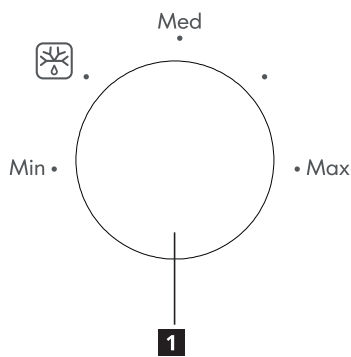

Панель управления

Функции

1 Уровень мощности микроволновой печи

Возможность регулировки уровня мощности повышает функциональную гибкость приготовления пищи в микроволновой печи. Желаемый уровень можно выбрать, повернув ручку регулировки мощности.

2 Таймер

Чтобы установить время приготовления, поверните ручку таймера на нужное время согласно указаниям по приготовлению пищи.

Технические данные

Модель:	TILLREDA 504.867.92
Номинальное напряжение:	220–230 В перем. тока/50 Гц
Номинальная входная мощность (микроволновая энергия):	1050 Вт
Номинальная выходная мощность (микроволновая энергия):	700 Вт
Объем печи:	20 л
Диаметр роликовой подставки:	255 мм
Внешний габариты:	439,5 × 340,0 × 258,2 мм
Вес нетто:	10,39 кг