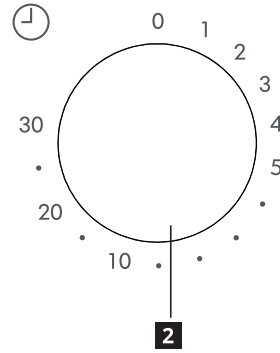

İşlevler

1 Mikrodalga güç seviyesi

Değişen güç seviyeleri, mikrodalga pişirme işlemine esneklik kazandırır. İstenen seviyeler, güç düğmesi çevrilerek seçilebilir.

2 Zamanlayıcı

Zamanlayıcı düğmesini her yemek pişirme kılavuzuna göre istediğiniz zamana çevirerek pişirme süresini ayarlamak için.

Teknik Özellikler

Model:	TILLREDA 504.867.92
Anma Gerilimi:	220-230 V ~ 50 Hz
Anma Giriş Gücü (Mikrodalga):	1050 W
Anma Çıkış Gücü (Mikrodalga):	700 W
Fırın Kapasitesi:	20 L
Döner Platform Çapı:	255 mm
Dış Ebatlar:	439,5 × 340,0 × 258,2 mm
Net Ağırlık:	10,39 kg