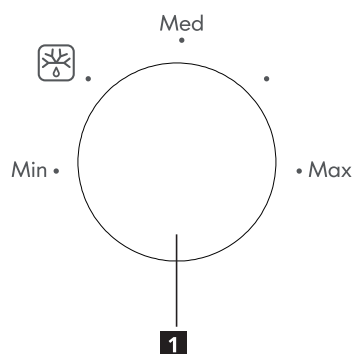

Kontrollpanel

- **1** Effektknapp
- **2** Timer-knapp