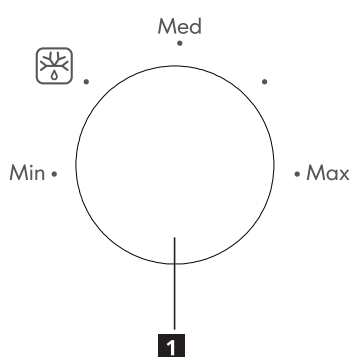

Pannello di controllo

- **1** Manopola di regolazione della potenza
- **2** Manopola del timer