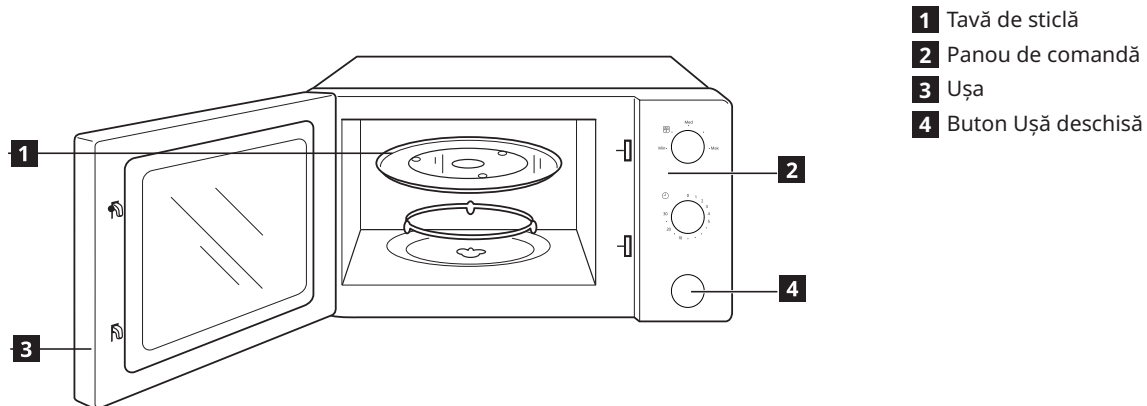

Descrierea produsului