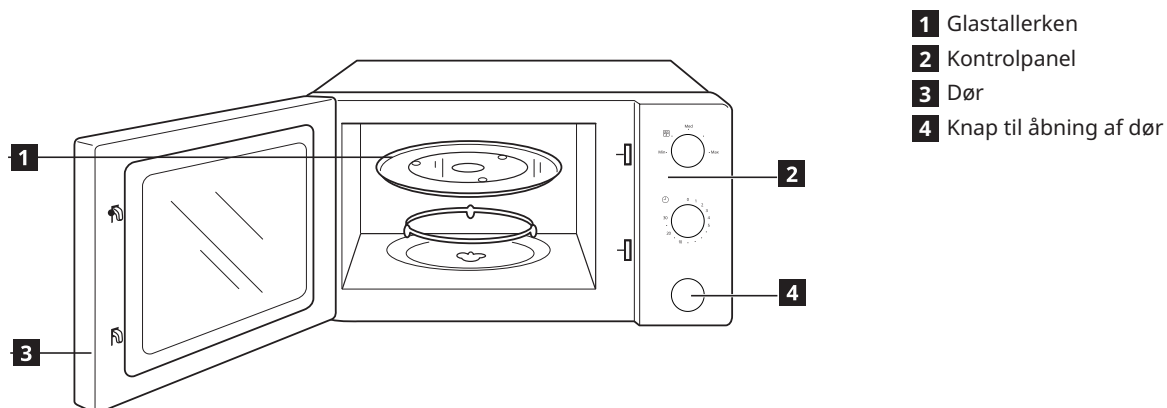

Beskrivelse af produktet