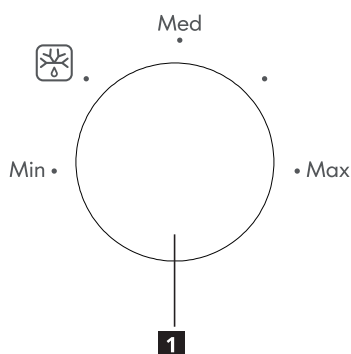

Kezelőpanel

Funkciók

1 Mikrohullámú teljesítmény

A változtatható teljesítmény rugalmassá teszi a mikrohullámos főzést. A kívánt teljesítmény a Teljesítmény gomb forgatásával állítható be.

2 Időzítő

A főzési időtartam beállításához forgassa az időbeállító gombot a kívánt időhöz, a főzési útmutatónak megfelelően.

Műszaki adatok

Típus:	TILLREDA 504.867.92
Névleges feszültség:	220-230 V ~ 50 Hz
Névleges teljesítményfelvétel (mikrohullám):	1050 W
Leadott névleges teljesítmény (mikrohullám):	700 W
Sütőtérfogat:	20 L
Forgótányér átmérője:	255 mm
Külső méret:	439,5 × 340,0 × 258,2 mm
Nettó tömeg:	10,39 kg