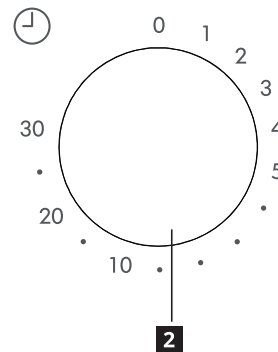

Funcities

1 Vermogensniveau magnetron

Variabele vermogensniveaus bieden u flexibiliteit wanneer u kookt met de magnetron. U kunt het gewenste niveau kiezen door aan de vermogensknop te draaien.

2 Timer

Om de kooktijd in te stellen, draait u de tijdknop naar de gewenste tijd volgens de handleiding voor het koken van voedsel.

Specificaties

Model:	TILLREDA 504.867.92
Nominale spanning:	220 - 230 V ~ 50 Hz
Nominaal ingangsvermogen (Magnetron):	1050 W
Nominaal uitgangsvermogen (Magnetron):	700 W
Oven inhoud:	20 L
Diameter draaiplaat:	255 mm
Buitenafmetingen:	439,5 × 340,0 × 258,2 mm
Nettogewicht:	10,39 kg