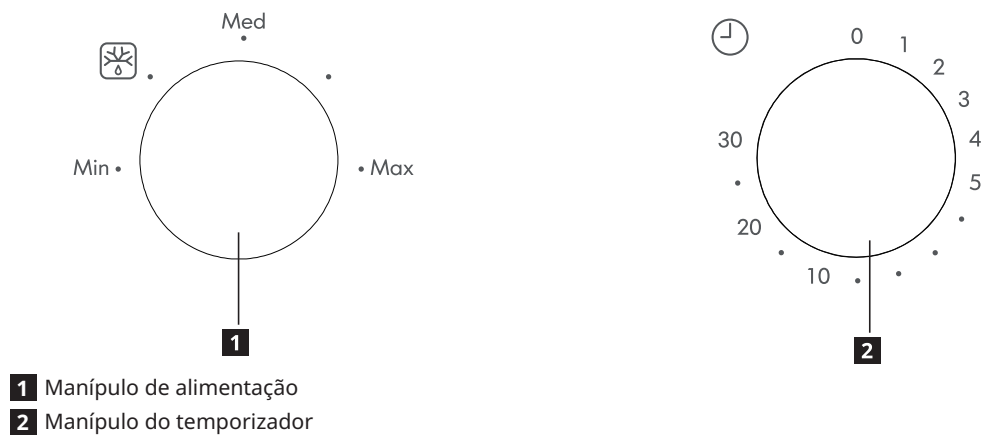

Painel de controle

Funções

1 Nível de potência de micro-ondas

Os níveis de potência variáveis conferem flexibilidade aos cozinhados no micro-ondas. Pode escolher o nível desejado girando o manípulo de alimentação.

2 Temporizador

Definir o tempo de cozedura rodando o botão do temporizador para o tempo desejado, conforme indicado no seu guia de cozedura de alimentos.

Especificações

Modelo:	TILLREDA 504.867.92
Tensão nominal:	220-230 V~ 50 Hz
Potência de entrada nominal (Micro-ondas):	1050 W
Potência de saída nominal (Micro-ondas):	700 W
Capacidade do forno:	20 l
Diâmetro do prato rotativo:	255 mm
Dimensões externas:	439,5×340,0×258,2 mm
Peso líquido:	10,39 kg