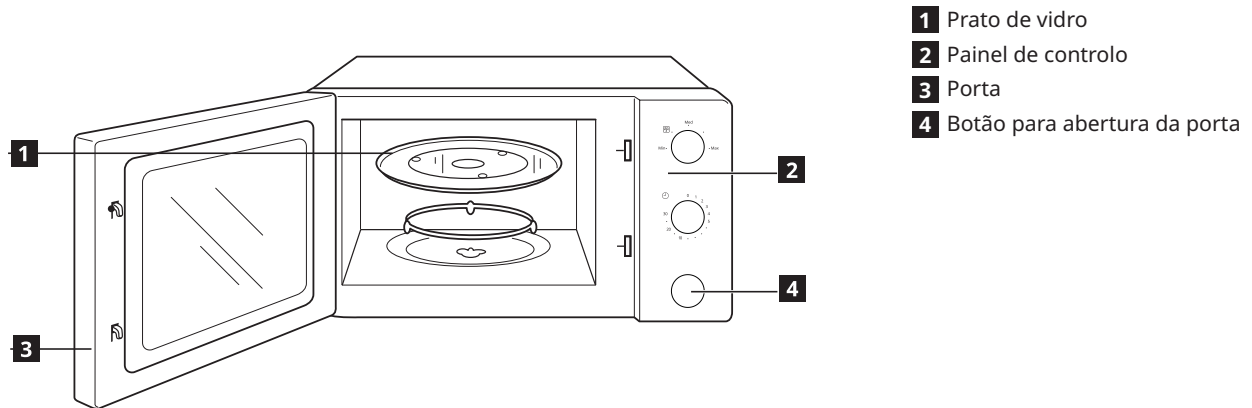

Descrição do Produto