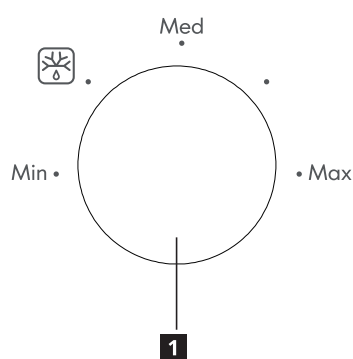

Kontrolpanel

1. 1 Effektvælger
   2 Drejeknap til timer

Funktioner

1 Effekttrin for mikrobølgeovn

Variable effekttrin gør tilberedning i mikrobølgeovnen fleksibel. Vælg det ønskede trin ved at dreje effektvælgeren.

2 Timer

Indstil kogetiden ved at dreje timerknappen til den ønskede tid i henhold til opskriften.

Specifikation

Model:	TILLREDA 504.867.92
Nominel spænding:	220-230 V ~ 50 Hz
Nominel indgangseffekt (mikrobølgeovn):	1.050 W
Nominel udgangseffekt (mikrobølgeovn):	700 W
Ovnkapacitet:	20 L
Drejetallerkens diameter:	255 mm
Ydre mål:	439,5 × 340,0 × 258,2 mm
Nettovægt:	10,39 kg