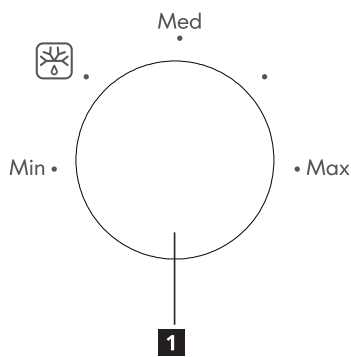

Панель керування

- **1** Ручка регулювання потужності
- **2** Ручка таймера