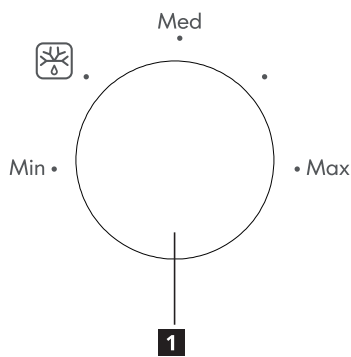

Bedieningspaneel

- **1** Vermogensknop
- **2** Tijdknop