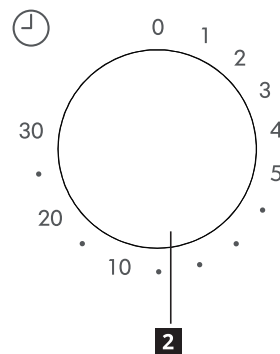

Kontrollpanel

1. 1 Av/på-knapp
   2 Tidtakerknapp

Funksjoner

1 Mikrobølgens effektnivå

De forskjellige effektnivåene gir fleksibilitet når man lager mat i mikrobølgeovn. Vri på av/på-knotten for å stille til ønsket nivå.

2 Tidtaker

Juster tilberedningstiden ved å skru tidsbryteren til ønsket tid etter din oppskrift.

Spesifikasjoner

Modell:	TILLREDA 504.867.92
Spenning:	220–230 V ~ 50 Hz
Nominell inngangseffekt (mikrobølger):	1 050 W
Nominell utgangseffekt (mikrobølger):	700 W
Ovnens kapasitet:	20 L
Dreibar diameter:	255 mm
Dimensjoner:	439,5 × 340,0 × 258,2 mm
Nettvekt:	10,39 kg