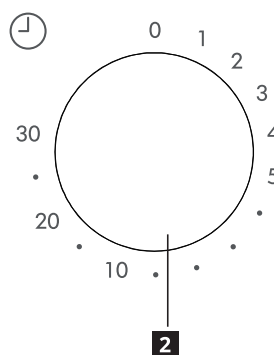

Kezelőpanel

Funkciók

1 Mikrohullámú teljesítmény

A változtatható teljesítmény rugalmassá teszi a mikrohullámos főzést. A kívánt teljesítmény a Teljesítmény gomb forgatásával állítható be.

2 Időzítő

A főzési időtartam beállításához forgassa az időbeállító gombot a kívánt időhöz, a főzési útmutatónak megfelelően.

Műszaki adatok

Típus:	TILLREDA 504.867.92
Névleges feszültség:	220-230 V ~ 50 Hz
Névleges teljesítményfelvétel (mikrohullám):	1050 W
Leadott névleges teljesítmény (mikrohullám):	700 W
Sütőtérfogat:	20 L
Forgótányér átmérője:	255 mm
Külső méret:	439,5 × 340,0 × 258,2 mm
Nettó tömeg:	10,39 kg