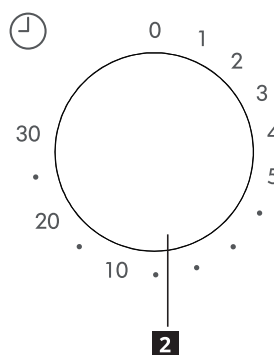

Funktioner

1 Mikrovågornas styrka

Olika styrkenivåer gör att du kan värma mat i mikrovågsugnen på ett flexibelt sätt. Du kan välja önskad nivå genom att vrida på effektknappen.

2 Timer

Ställ in tillagningstiden genom att vrida tidsvredet till önskad tid enligt din matlagningssguide.

Specifikation

Modell:	TILLREDA 504.867.92
Spänning:	220–230 V~ 50 Hz
Ingående effekt (Mikrovåg):	1050 W
Utgående effekt (Mikrovåg):	700 W
Ugnskapacitet:	20 L
Diameter på roterande glastallrik:	255 mm
Utvändiga mått:	439,5 × 340,0 × 258,2 mm
Nettovikt:	10,39 kg