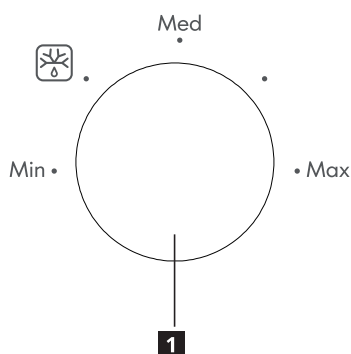

Ovládací panel

- **1** Knoflík výkonu
- **2** Knoflík časovače