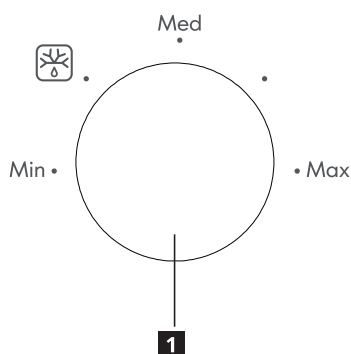

Panel sterowania

- **1** Pokrętko mocy
- **2** Pokrętko timera