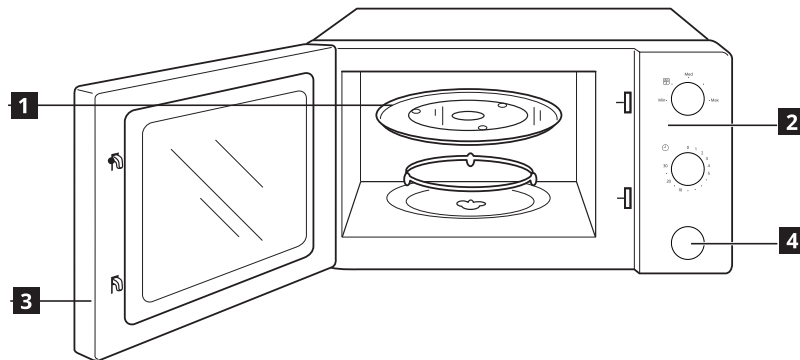

Gaminio aprašymas

- **1** Stiklinis padėklas
- **2** Valdymo skydelis
- **3** Durys
- **4** Durelių atidarymo mygtukas