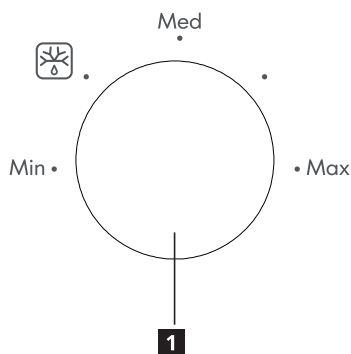

Ovládací panel

- **1** Ovládač výkonu
- **2** Ovládač časovača