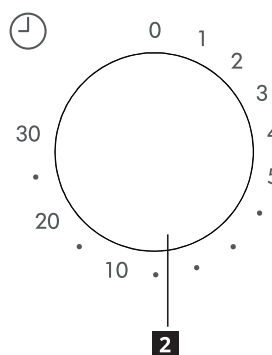

Funkce

1 Úroveň mikrovlnného výkonu

Variabilní úrovně výkonu zvyšují flexibilitu mikrovlnného vaření. Požadované úrovně lze zvolit otáčením knoflíku výkonu.

2 Časovač

Podle receptu nebo návodu k přípravě potravin nastavte otočením knoflíku časovače čas přípravy na požadovanou dobu.

Technické údaje

Model:	TILLREDA 504.867.92
Jmenovité napětí:	220–230 V ~ 50 Hz
Jmenovitý vstupní příkon (mikrovlnný):	1 050 W
Jmenovitý výstupní výkon (mikrovlnný):	700 W
Objem trouby:	20 l
Průměr otočného talíře:	255 mm
Vnější rozměry:	439,5 × 340,0 × 258,2 mm
Hmotnost netto:	10,39 kg