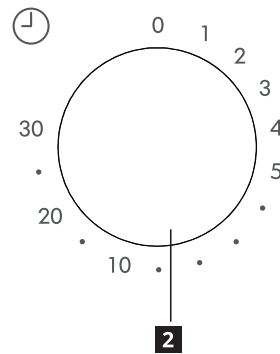

Käyttöpaneeli

1. 1 Virtanuppi
   2 Ajastimen nuppi

Toiminnot

1 Mikroaaltotehotaso

Erilaiset tehotasot lisäävät joustavuutta ruoanvalmistukseen mikroaaltouunilla. Valitse haluamasi tasot kääntämällä virtanuppia.

2 Ajastin

Aseta valmistusaika kääntämällä ajastinnuppi halutun ajan kohdalle valmistusohjeen mukaan.

Tekniset tiedot

Malli:	TILLREDA 504.867.92
Nimellisjännite:	220–230 V ~ 50 Hz
Nimellissyöttöteho (mikroaalto):	1050 W
Nimellislähtöteho (mikroaalto):	700 W
Uunin tilavuus:	20 L
Pyöritysalustan halkaisija:	255 mm
Ulkomitat:	439,5 × 340,0 × 258,2 mm
Nettopaino:	10,39 kg