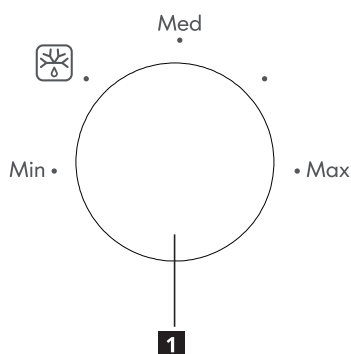

Πίνακας ελέγχου

- **1** Κουμπί λειτουργίας
- **2** Κουμπί χρονοδιακόπτη