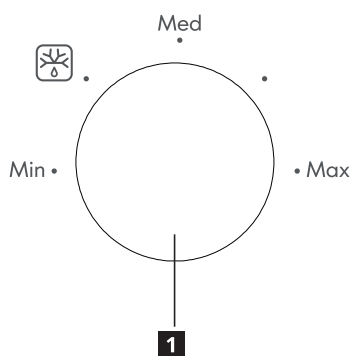

Juhtpaneel

Funktsioonid

1 Mikrolaineahju võimsustase

Erinevad võimsustasemed teevad mikrolaineahjus toiduvalmistamise paindlikumaks. Soovitud võimsustaseme valimiseks keerake võimsusnuppu.

2 Taimer

Küpsetusaja määramiseks pöörake taimeri nupp soovitud ajale vastavalt toidu küpsetamisjuhiste.

Tehnilised andmed

Mudel:	TILLREDA 504.867.92
Nimipinge:	220–230 V ~ 50 Hz
Nimisisendvõimsus (mikrolaine):	1050 W
Nimiväljund (mikrolaine):	700 W
Ahju mahutavus:	20 l
Pöördlaua läbimõõt:	255 mm
Välismõõtmed:	439,5 × 340,0 × 258,2 mm
Netokaal:	10,39 kg