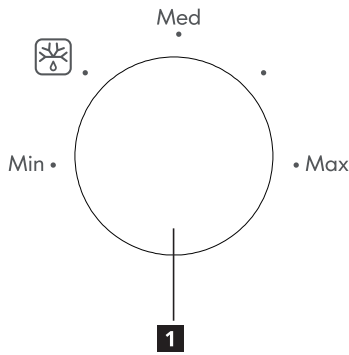

Kontrol paneli

- 1 Güç düğmesi
- 2 Zamanlayıcı düğmesi