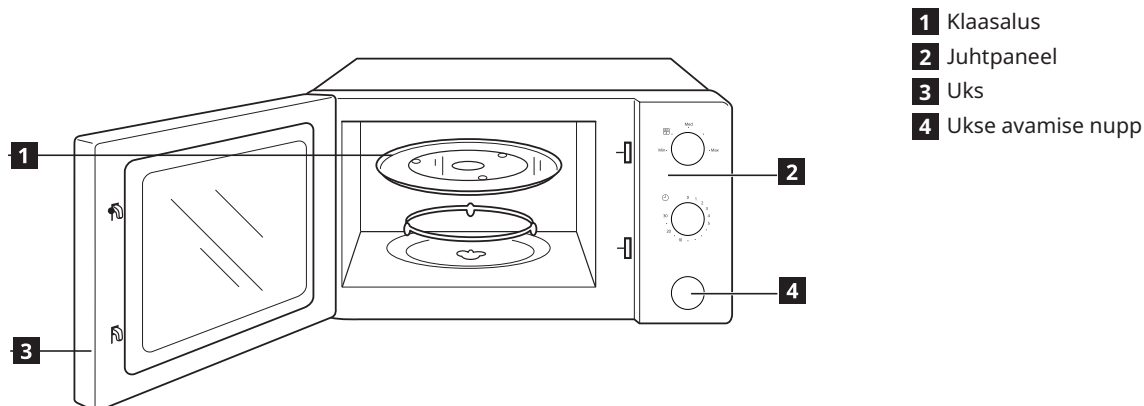

Toote kirjeldus