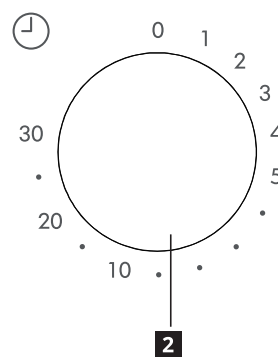

Funcții

1 Nivelul puterii cuptorului cu microunde

Nivelurile de putere variabile adaugă flexibilitate gătirii la microunde. Nivelurile dorite pot fi alese prin rotirea butonului de alimentare.

2 Temporizatorul

Pentru a seta ora de gătire, rotind butonul cronometru la timpul dorit, după ghidul dvs. de gătire a produsului.

Specificații

Model:	TILLREDA 504.867.92
Tensiune nominală:	220-230 V ~ 50 Hz
Putere nominală de intrare (Microunde):	1050 W
Putere nominală de ieșire (Microunde):	700 W
Capacitatea cuptorului:	20 L
Diametrul platoului din sticlă rotund:	255 mm
Dimensiuni externe:	439,5×340,0×258,2 mm
Greutate netă:	10,39 kg