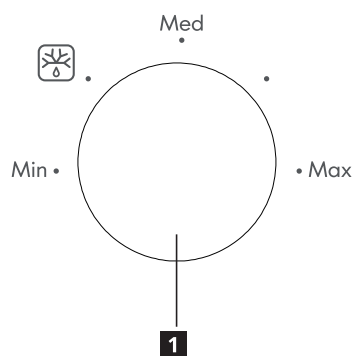

Bandeau de commande

Fonctions

1 Niveau de puissance du micro-ondes

Les niveaux de puissance variables ajoutent de la flexibilité à la cuisson au micro-ondes. Les niveaux souhaités peuvent être choisis en tournant le bouton de puissance.

2 Minuteur

Permet de régler le temps de cuisson en tournant le bouton de minuterie sur le temps souhaité selon le guide de cuisson de l'aliment.

Spécification

Modèle :	TILLREDA 504.867.92
Tension nominale :	220-230 V ~ 50 Hz
Puissance d'entrée nominale (micro-ondes) :	1 050 W
Puissance de sortie nominale (micro-ondes) :	700 W
Capacité du four :	20 L
Diamètre du plateau tournant :	255 mm
Dimensions externes :	439,5 × 340,0 × 258,2 mm
Poids net :	10,39 kg