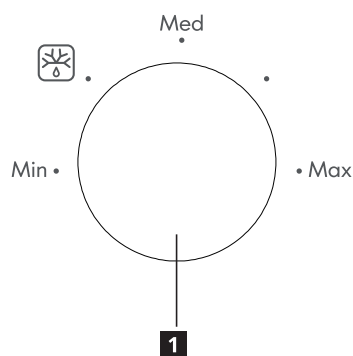

Panou de comandă

1. 1 Buton de alimentare
   2 Butonul cronometrului