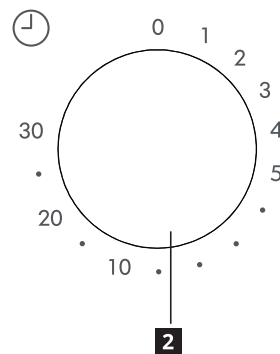

Панель управления

Функции

1 Уровень мощности микроволновой печи

Возможность регулировки уровня мощности повышает функциональную гибкость приготовления пищи в микроволновой печи. Желаемый уровень можно выбрать, повернув ручку регулировки мощности.

2 Таймер

Чтобы установить время приготовления, поверните ручку таймера на нужное время согласно указаниям по приготовлению пищи.

Технические данные

Модель:	TILLREDA 504.867.92
Номинальное напряжение:	220–230 В перем. тока/50 Гц
Номинальная входная мощность (микроволновая энергия):	1050 Вт
Номинальная выходная мощность (микроволновая энергия):	700 Вт
Объем печи:	20 л
Диаметр роликовой подставки:	255 мм
Внешний габариты:	439,5 × 340,0 × 258,2 мм
Вес нетто:	10,39 кг