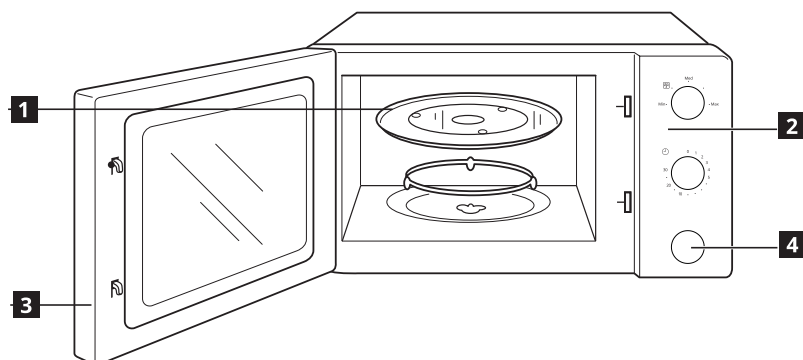

## Specificaties

Model:	<b>TILLREDA 504.867.92</b>
Nominale spanning:	220 - 230 V ~ 50 Hz
Nominaal ingangsvermogen (Magnetron):	1050 W
Nominaal uitgangsvermogen (Magnetron):	700 W
Oven inhoud:	20 L
Diameter draaiplaat:	255 mm
Buitenafmetingen:	439,5 × 340,0 × 258,2 mm
Nettogewicht:	10,39 kg

## Opis urządzenia

- 1** Talerz szklany
- 2** Panel sterowania
- 3** Drzwi
- 4** Przycisk otwierania drzwiczek