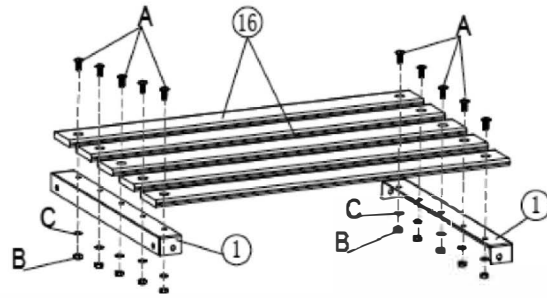

# 曲、19422-FP5838G说明书

143mm

210mm

& garden collection

143mm

1		2X
2		1X
3		2X
4		1X
5		2X
6		1X
7		1X
8		1X
9		1X
10		5X
11		2X

12		2X
13		2X
14		1X
15		2X
16		5X
17		2X

A	M5X12		57
B	M5		57
C	Ø5XØ12X0.8		57
D	M8		57

210mm

143mm

210mm

143mm

3

A (M5x12) x12

B (M5) x12

C (Ø5xØ12x0.8) x12

210mm

143mm

4

A (M5x12) x26

B (M5) x26

C (Ø5xØ12x0.8) x26

210mm

143mm