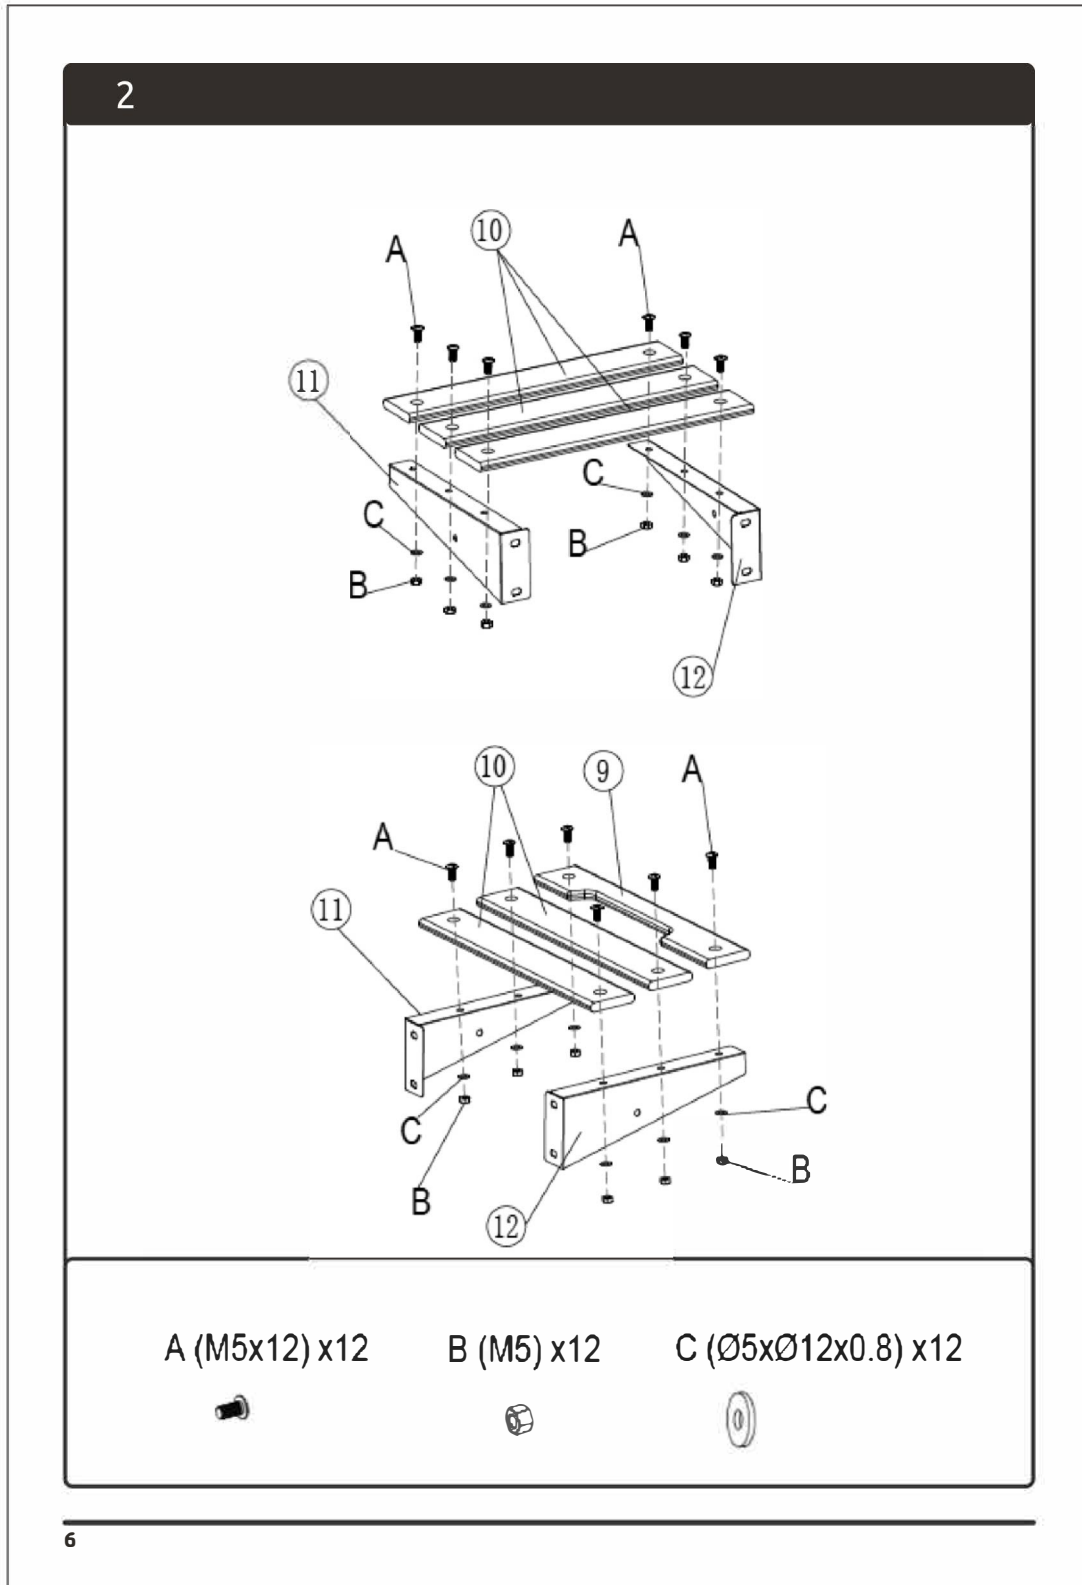

# 曲、19422-FP5838G说明书

143mm

210mm

& garden collection

143mm

1		2X
2		1X
3		2X
4		1X
5		2X
6		1X
7		1X
8		1X
9		1X
10		5X
11		2X

12		2X
13		2X
14		1X
15		2X
16		5X
17		2X

A	M5X12		57
B	M5		57
C	Ø5XØ12X0.8		57
D	M8		57

210mm

143mm

210mm

143mm

3

A (M5x12) x12

B (M5) x12

C (Ø5xØ12x0.8) x12

210mm

143mm

4

A (M5x12) x26

B (M5) x26

C (Ø5xØ12x0.8) x26

210mm

143mm