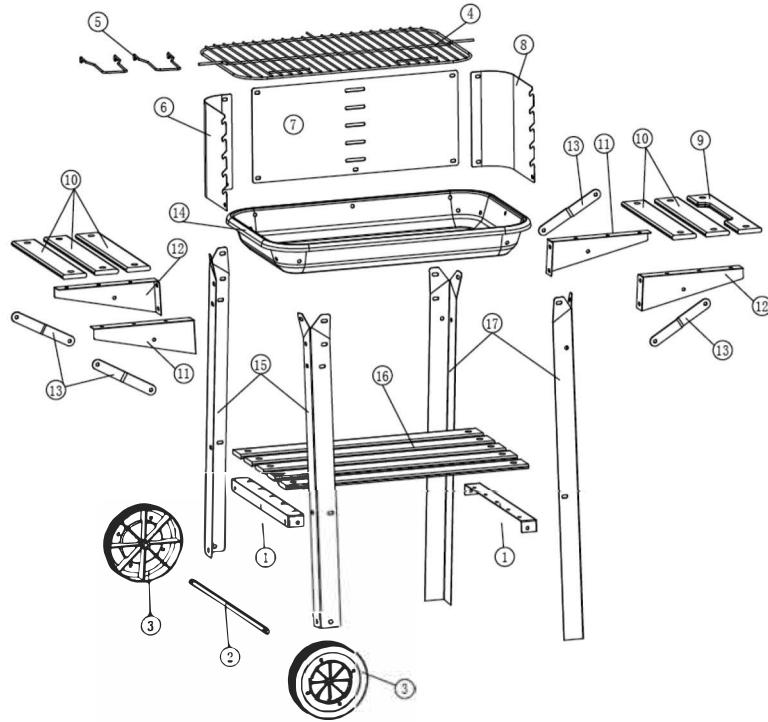

# 曲、19422-FP5838G说明书

143mm

210mm

& garden collection

143mm

1		2X
2		1X
3		2X
4		1X
5		2X
6		1X
7		1X
8		1X
9		1X
10		5X
11		2X

12		2X
13		2X
14		1X
15		2X
16		5X
17		2X

A	M5X12		57
B	M5		57
C	Ø5XØ12X0.8		57
D	M8		57

210mm

143mm

210mm

143mm

3

A (M5x12) x12

B (M5) x12

C (Ø5xØ12x0.8) x12

210mm

143mm

4

A (M5x12) x26

B (M5) x26

C (Ø5xØ12x0.8) x26

210mm

143mm