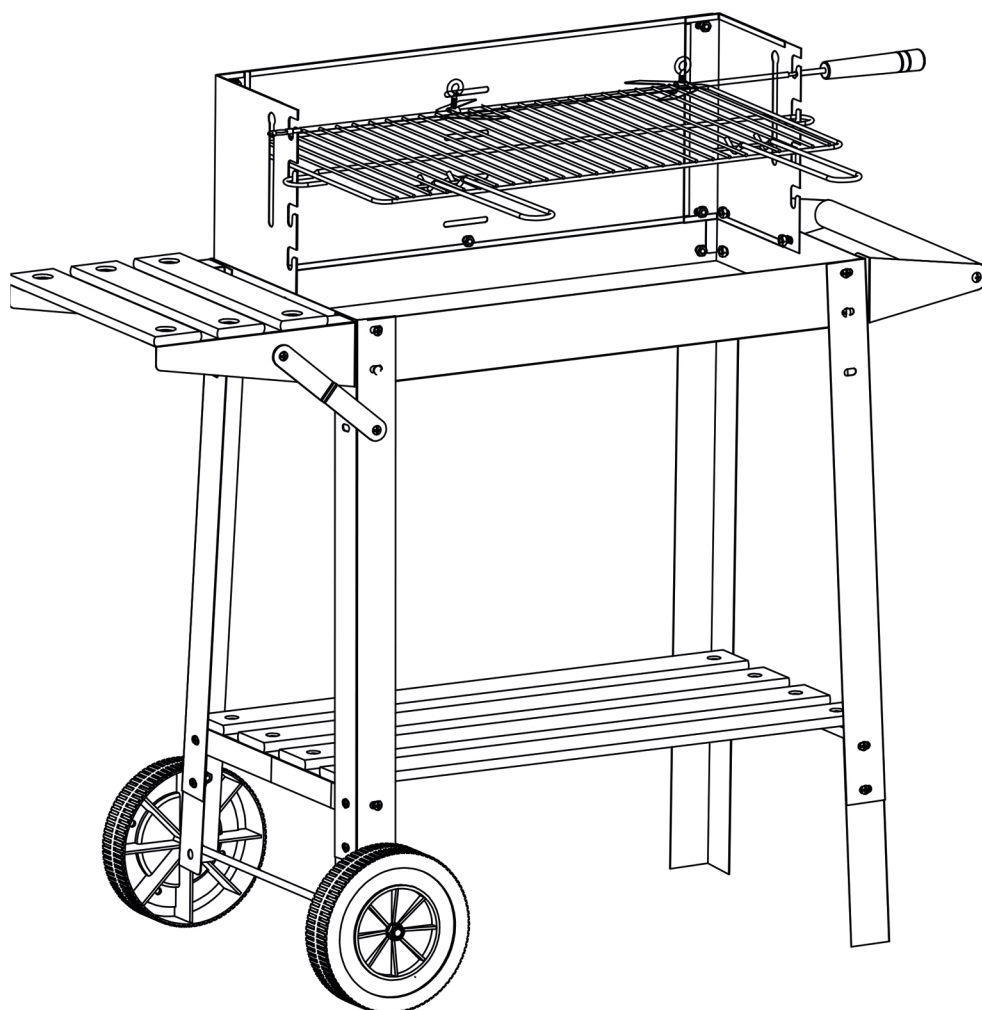

BBQ 1012

GRILL WĘGLOWY

INSTRUKCJA MONTAŻU

Przeczytaj uważnie niniejszą instrukcję obsługi przed użyciem produktu.

1		2X	12		1X	
2		1X	13		4X	
3		1X	14		2X	
4		1X	15		2X	
5		1X	16		1X	
6		2X	17		2X	
7		1X	18		4X	
8		1X	19		2X	
9		3X	20		2X	
10		2X	21		1X	
11		1X	22		1X	
			A	M5x12	 	55X
			B	M5	 	55X
			C	M8	 	2X
			D	M4x10	 	2X