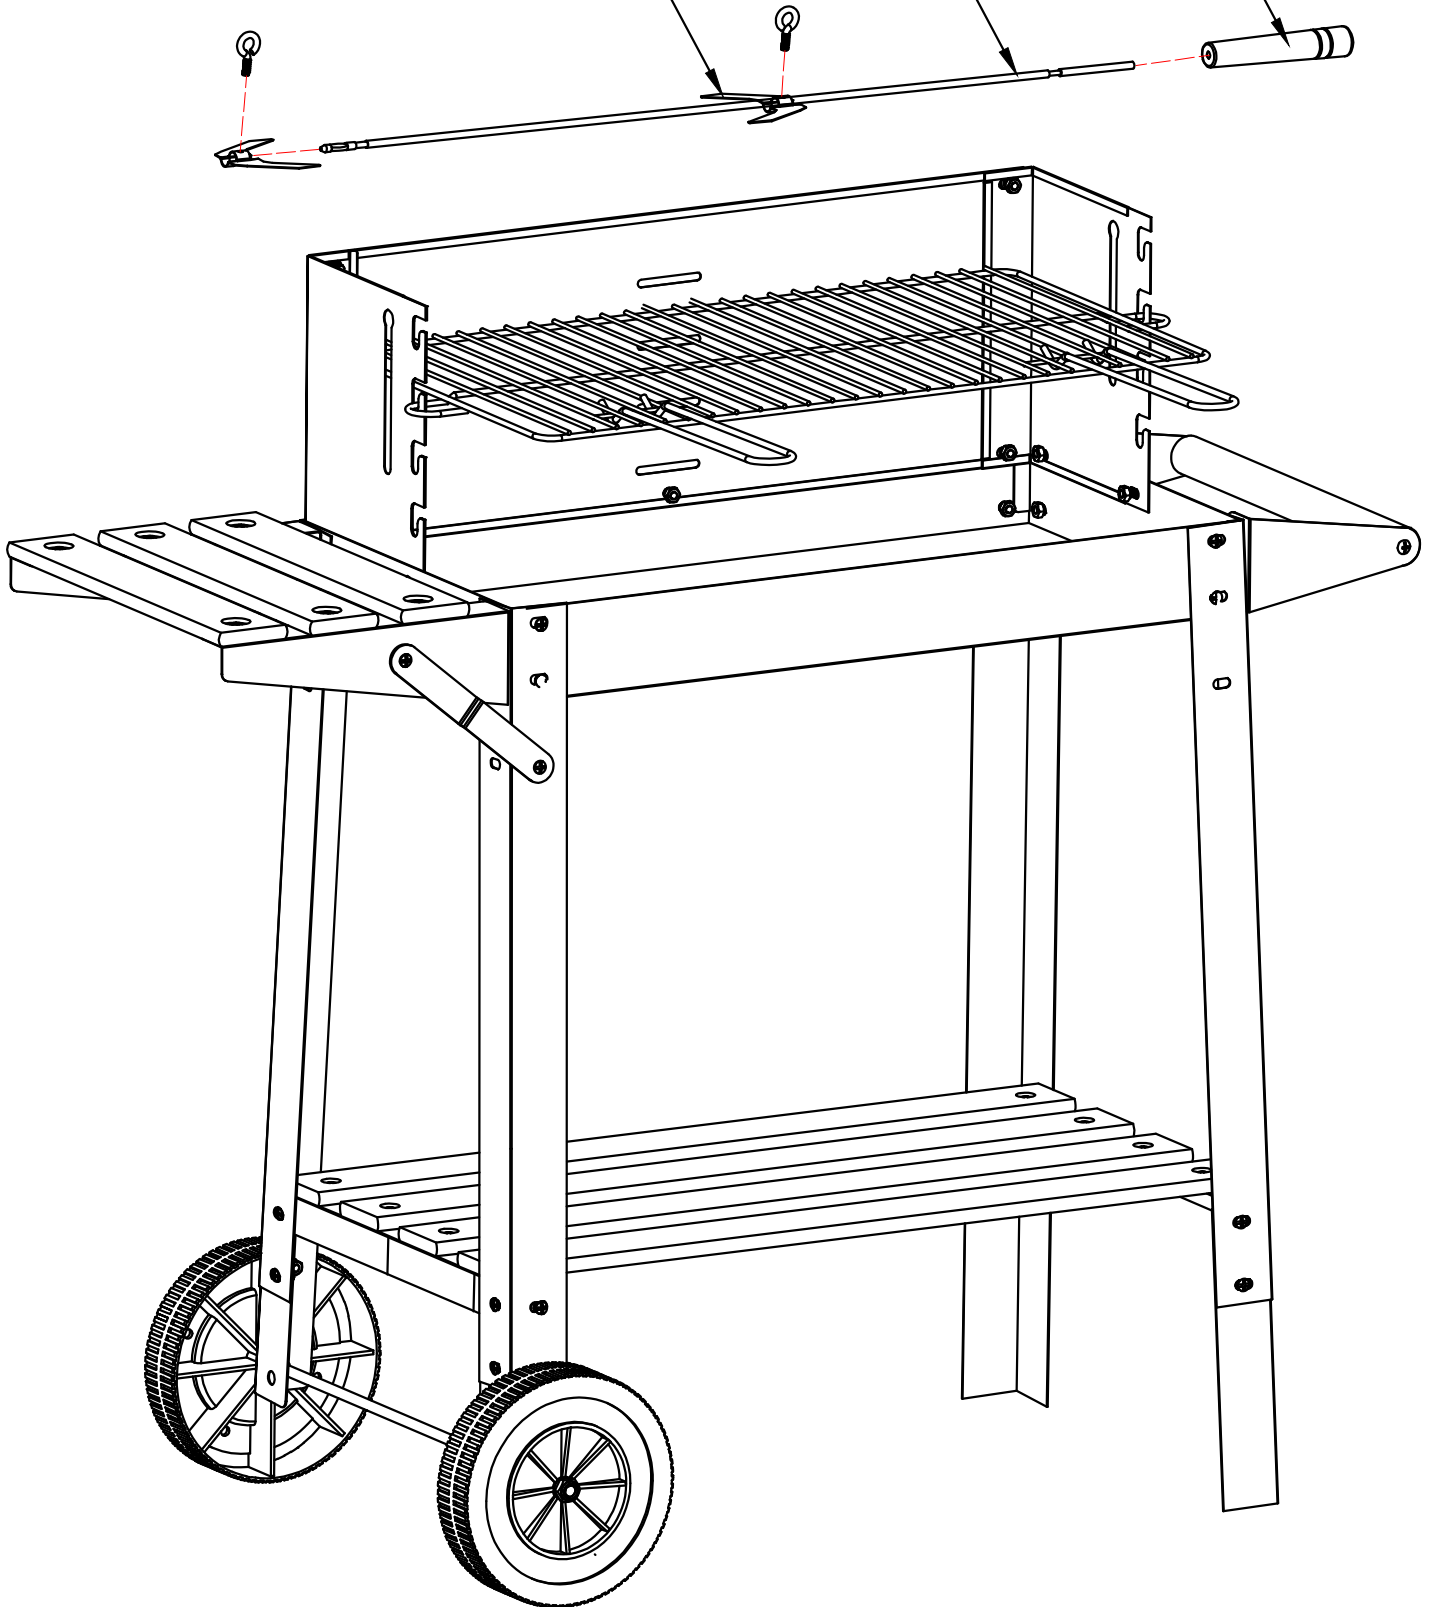

BBQ 1012

GRILL WĘGLOWY

INSTRUKCJA MONTAŻU

Przeczytaj uważnie niniejszą instrukcję obsługi przed użyciem produktu.

1		2X	12		1X	
2		1X	13		4X	
3		1X	14		2X	
4		1X	15		2X	
5		1X	16		1X	
6		2X	17		2X	
7		1X	18		4X	
8		1X	19		2X	
9		3X	20		2X	
10		2X	21		1X	
11		1X	22		1X	
			A	M5x12	 	55X
			B	M5	 	55X
			C	M8	 	2X
			D	M4x10	 	2X

5

6

20

21

22

7