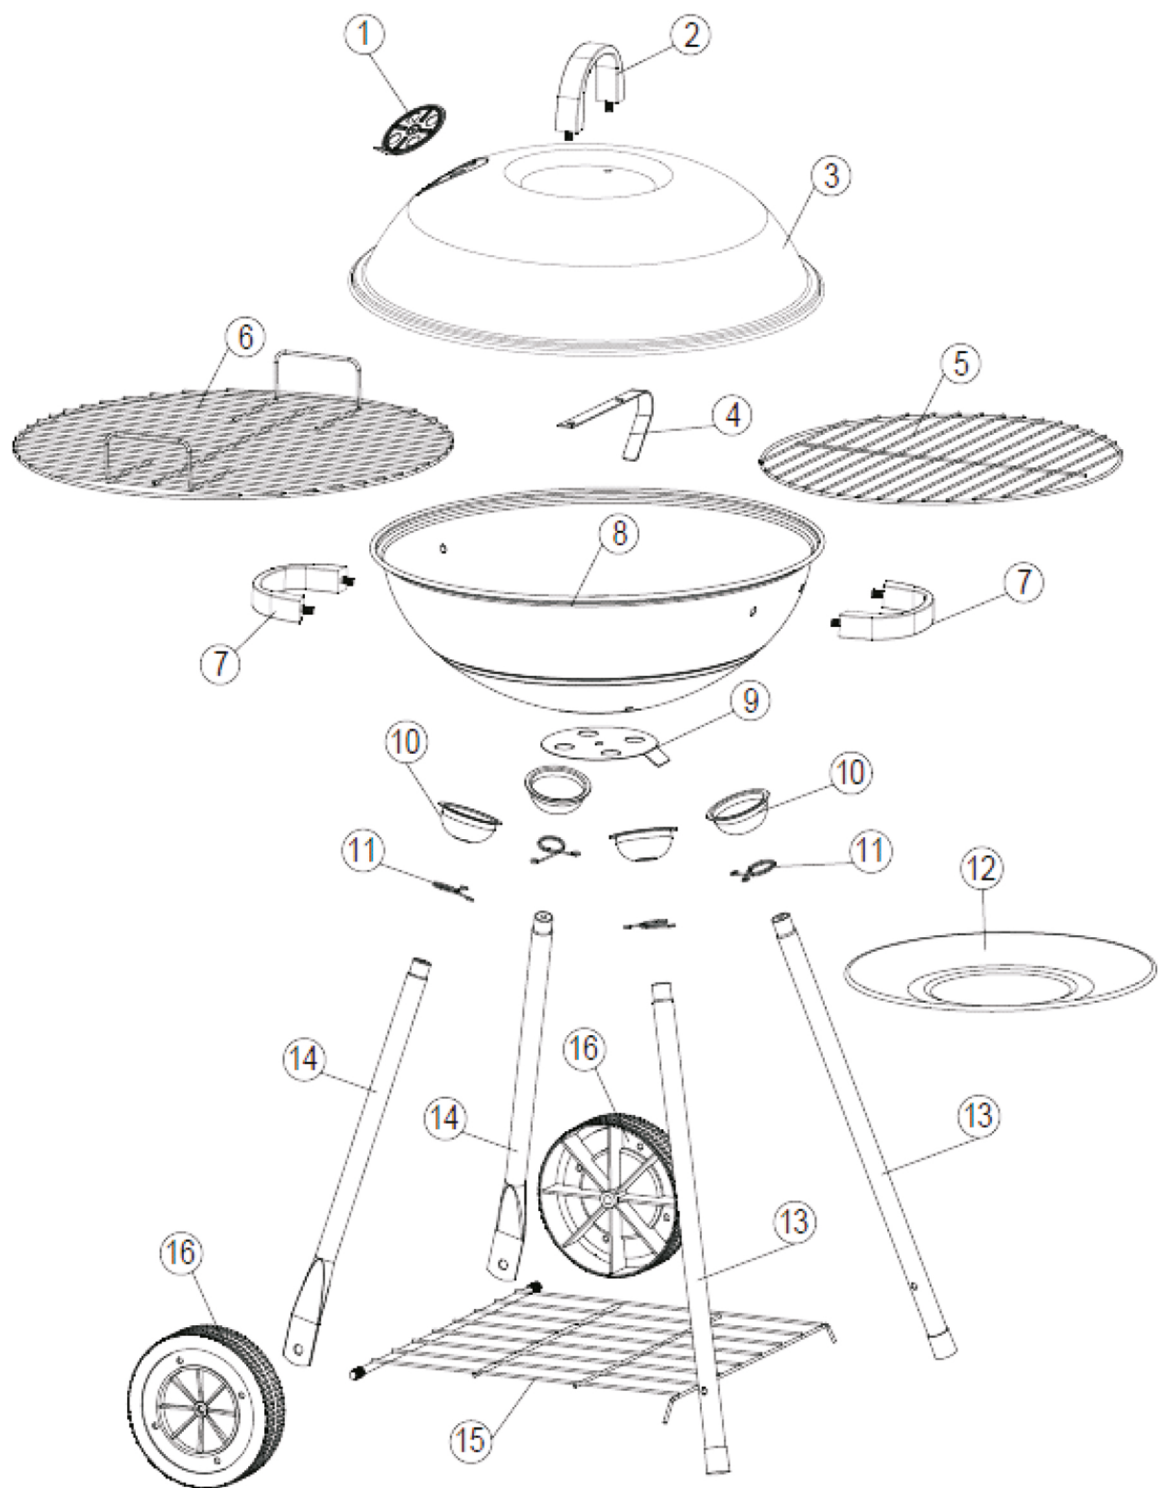

PL

EN

BBQ 1014 GRILL WĘGLOWY

INSTRUKCJA MONTAŻU

Przeczytaj uważnie niniejszą instrukcję obsługi przed użyciem produktu.

1		1X
2		1X
3		1X
4		1X
5		1X
6		1X
7		2X
8		1X
9		1X
10		4X
11		4X

12		1X	
13		2X	
14		2X	
15		1X	
16		2X	
A	M4X10		2X
B	M6		6X
C	M6X30		4X
D	M4		2X
E	Ø6XØ16X1		10X
F	M8		2X