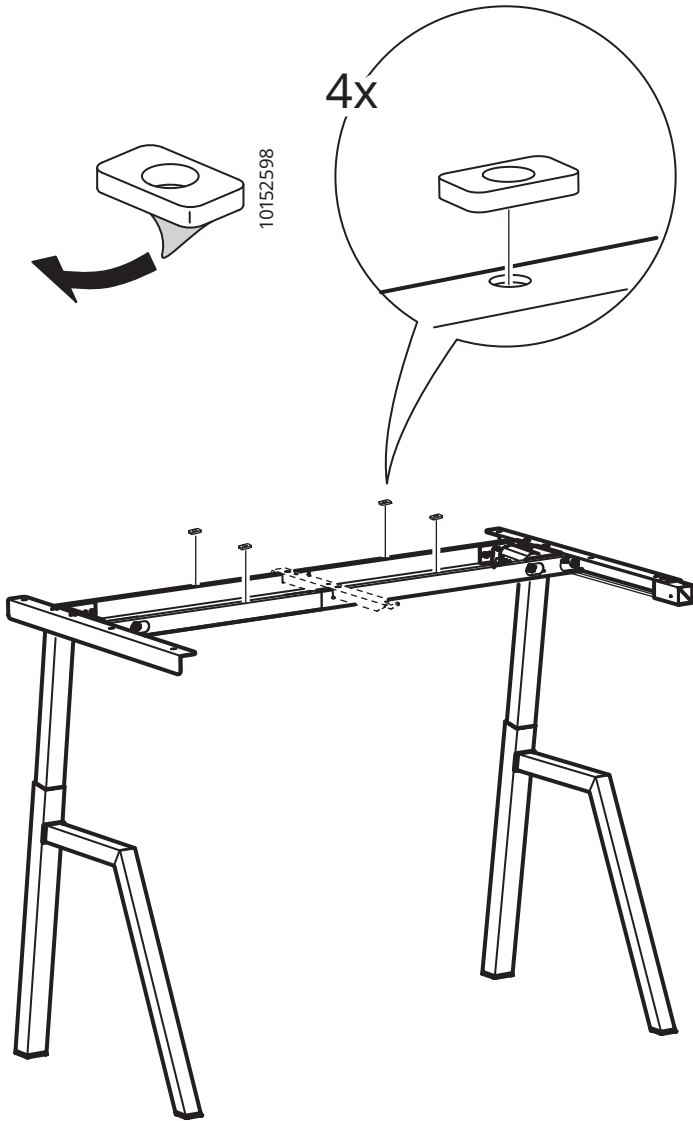

16

1x

manuals.ikea.com/sv-SE/group/trotten-sit-and-stand-desk-x2M9K4

18

19

20

21

6x/9x

22

4x

23

24

25

26

27

Max 50 kg
(110 lb)