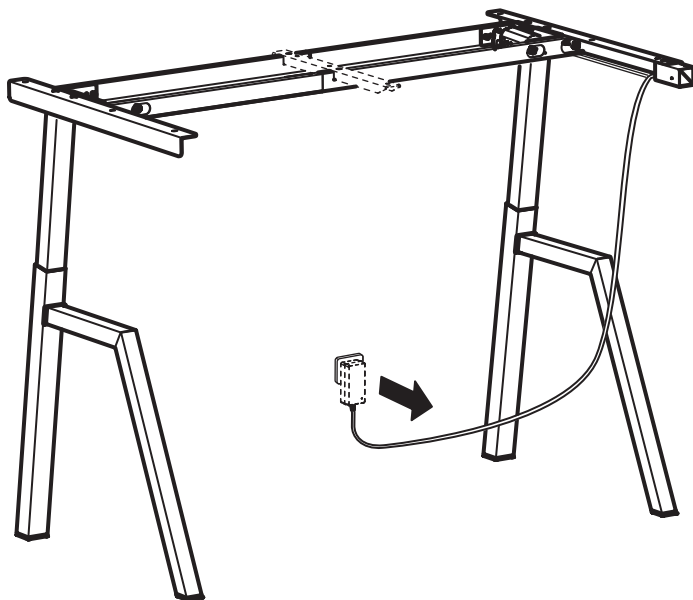

16

1x

manuals.ikea.com/sv-SE/group/trotten-sit-and-stand-desk-x2M9K4

18

19

20

21

6x/9x

22

4x

23

24

25

26

27

Max 50 kg
(110 lb)